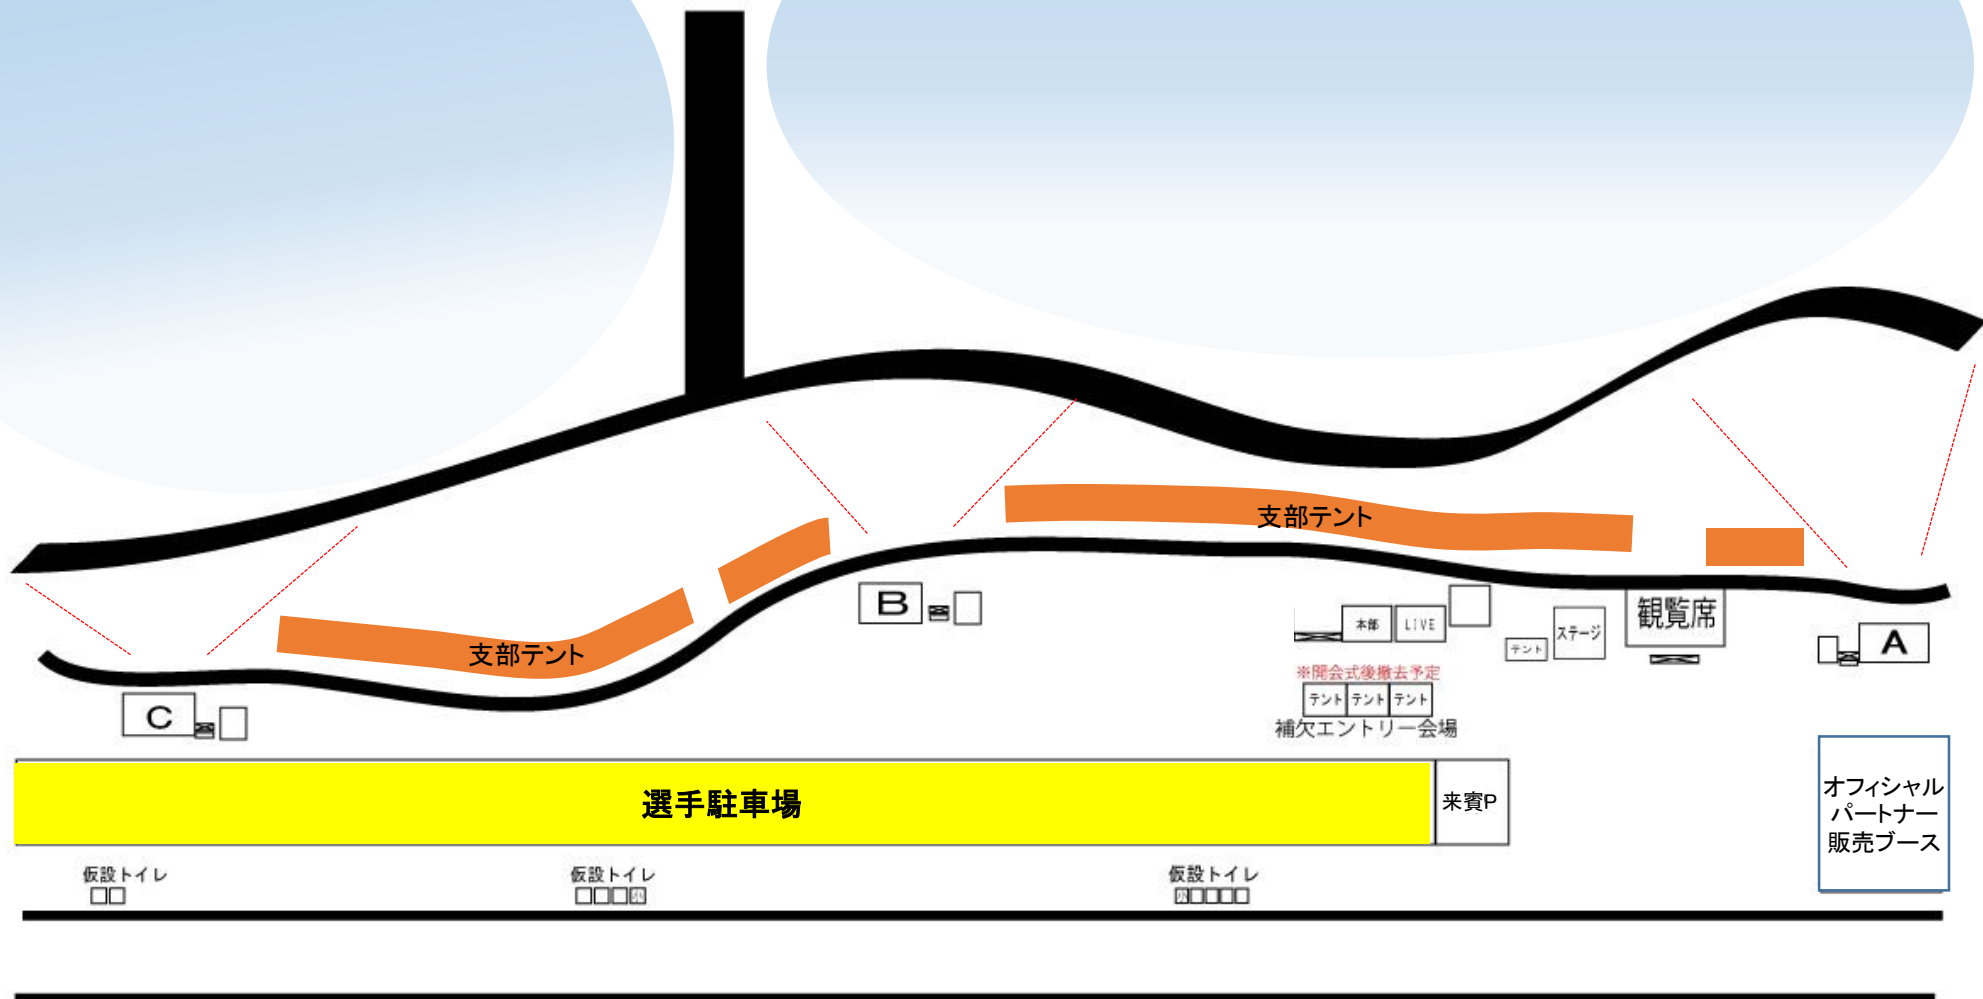

静岡県磐田市 豊浜海岸 会場広域図

※参考

- ・大会会場は東名高速道路 磐田I.Cより車でおよそ30分
- ・大会会場隣「渚の交流館」 〒437-1202 静岡県磐田市豊浜4127-43

## 大会選手用の駐車場のご利用について

皆様のご理解とご協力のほど、よろしくお願い致します。

- 駐車場係員(警備員)の指示に従ってください。
- 駐車 **場所取り行為禁止**です。物品などを置かれている場合、**撤去すること**もございます。
- 場内での **テント宿泊・車中泊・バーベキュー 禁止**です。
- 駐車場には限りがございます。出来るだけ、乗合で会場入りをお願い致します。

## 支部テント の設置について

支部テントは **開会式後から設置可能** です。事前の場所取りなどをご遠慮ください。